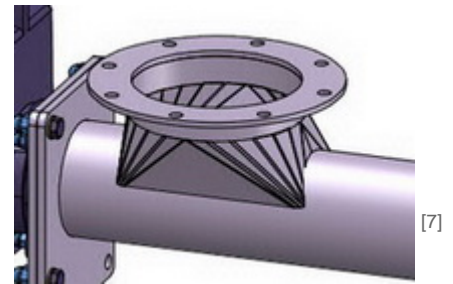

DOSIERSCHNECKEN DRS...E MIT EINLAUF 180 X 180 MM

DOSIERSCHNECKEN DRS...E - GRUNDAUSSTATTUNG UND ZUBEHÖR

Gerne besprechen wir die Ausführung mit Ihnen, um Ihre individuellen Anforderungen zu berücksichtigen.

[5]

Außensicke für Schlauch

[6]

Waagerechter Auslauf

Schneckenbaum eingeschraubt und wechselbar

Runder Einlauf (alternativ)

Optional: Dosierrohr geteilt
mit Spannring (verschraubt)

Ø200 JACOB-Bördel
Ø250 Festflansch PN 10
Ø300 Festflansch PN 10
oder nach Kundenwunsch

[Top](#)

DOSIERSCHNECKEN DRS...E ZUBEHÖR

Deckel mit Ø150 mm
JACOB-Anschlussstutzen

[8]

für eckigen Einlauf

Rohrschelle

[9]

als zusätzliche Befestigung