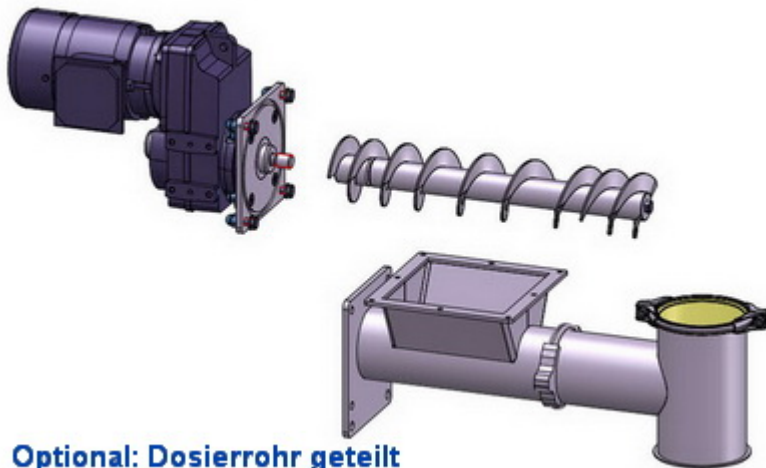

[5]

Außensicke für Schlauch

[6]

Waagerechter Auslauf

Schneckenbaum eingeschraubt und wechselbar

Runder Einlauf (alternativ)

Optional: Dosierrohr geteilt
mit Spannring (verschraubt)

Ø200 JACOB-Bördel
Ø250 Festflansch PN 10
Ø300 Festflansch PN 10
oder nach Kundenwunsch

[Top](#)

DOSIERSCHNECKEN DRS...E ZUBEHÖR

Deckel mit Ø150 mm
JACOB-Anschlussstutzen

[8]

für eckigen Einlauf

Rohrschelle

[9]

als zusätzliche Befestigung