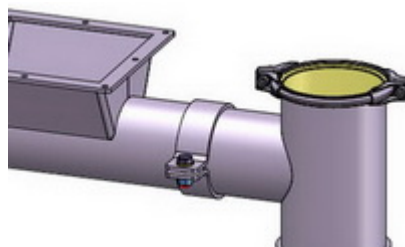

[5]

Außensicke für Schlauch

[6]

Waagerechter Auslauf

Schneckenbaum eingeschraubt und wechselbar

Runder Einlauf (alternativ)

Optional: Dosierrohr geteilt
mit Spannring (verschraubt)

Ø200 JACOB-Bördel
Ø250 Festflansch PN 10
Ø300 Festflansch PN 10
oder nach Kundenwunsch

[Top](#)

DOSIERSCHNECKEN DRS...E ZUBEHÖR

Deckel mit Ø150 mm
JACOB-Anschlussstutzen

[8]

für eckigen Einlauf

Rohrschelle

[9]

als zusätzliche Befestigung

Verschlussstempel für
Auslauf

[10]

[Top](#)

Quell-URL (modified on 11/27/2017 - 11:56): <https://dosierschnecken.com/de/node/372>

Links

- [1] <https://dosierschnecken.com/produkte/dosieren/dosierschnecken-drs-leistunguebersicht>
- [2] <https://dosierschnecken.com/sites/default/files/pdf/pg-drsxxe-2017-de.pdf>
- [3] https://dosierschnecken.com/sites/default/files/images/einzelmaschinen/dosierschnecken/drse-auslaeufe_01.jpg
- [4] https://dosierschnecken.com/sites/default/files/images/einzelmaschinen/dosierschnecken/drse-auslaeufe_02.jpg
- [5] https://dosierschnecken.com/sites/default/files/images/einzelmaschinen/dosierschnecken/drse-auslaeufe_03.jpg
- [6] https://dosierschnecken.com/sites/default/files/images/einzelmaschinen/dosierschnecken/drse-auslaeufe_04.jpg
- [7] https://dosierschnecken.com/sites/default/files/images/einzelmaschinen/dosierschnecken/drse/drse_04.jpg
- [8] https://dosierschnecken.com/sites/default/files/images/einzelmaschinen/dosierschnecken/drse/drsk-3d_680px_10_0.jpg
- [9] https://dosierschnecken.com/sites/default/files/images/einzelmaschinen/dosierschnecken/drse/drse_03.jpg
- [10] https://dosierschnecken.com/sites/default/files/images/einzelmaschinen/dosierschnecken/drse/drsk-3d_680px_08.jpg
- [11] <https://dosierschnecken.com/de/Dosierung>
- [12] <https://dosierschnecken.com/de/tags/dosierschnecken>