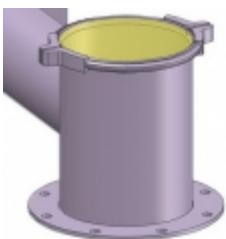

Alternative Ausläufe oder nach Kundenwunsch

[3]

JACOB-Losflansch