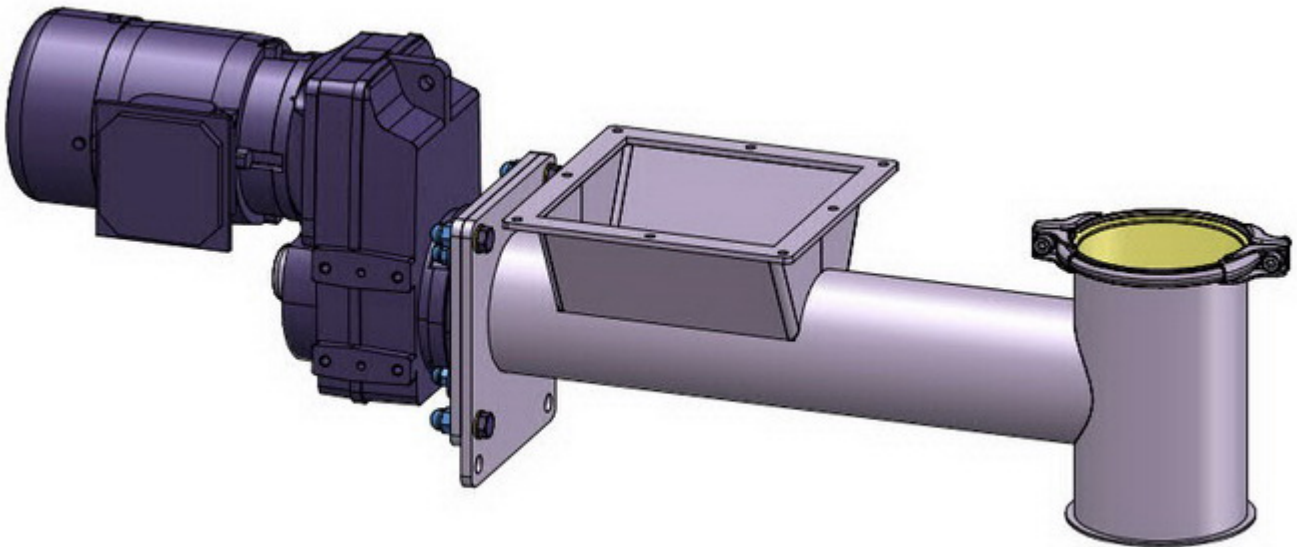

DOSIERSCHNECKEN DRS...E MIT EINLAUF 180 X 180 MM

DOSIERSCHNECKEN DRS...E - GRUNDAUSSTATTUNG UND ZUBEHÖR

Gerne besprechen wir die Ausführung mit Ihnen, um Ihre individuellen Anforderungen zu berücksichtigen.

[? Dosierschnecken DRS Leistungsbereiche \[1\]](#)

[? Prospekt Dosierschnecken Typ DRS...E als PDF zum Download \[2\]](#)

Alternative Ausläufe oder nach Kundenwunsch

[3]

JACOB-Losflansch

[4]

Festflansch PN 10

[5]

Außensicke für Schlauch

[6]

Waagerechter Auslauf

Schneckenbaum eingeschraubt und wechselbar

Runder Einlauf (alternativ)

Optional: Dosierrohr geteilt
mit Spannring (verschraubt)

Ø200 JACOB-Bördel
Ø250 Festflansch PN 10
Ø300 Festflansch PN 10
oder nach Kundenwunsch

[Top](#)

DOSIERSCHNECKEN DRS...E ZUBEHÖR

Deckel mit Ø150 mm
JACOB-Anschlussstutzen

[8]

für eckigen Einlauf

Rohrschelle

[9]

als zusätzliche Befestigung