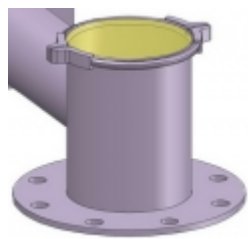

DOSIERSCHNECKEN DRS...E MIT EINLAUF 180 X 180 MM

DOSIERSCHNECKEN DRS...E - GRUNDAUSSTATTUNG UND ZUBEHÖR

Gerne besprechen wir die Ausführung mit Ihnen, um Ihre individuellen Anforderungen zu berücksichtigen.

[? Dosierschnecken DRS Leistungsbereiche \[1\]](#)

[? Prospekt Dosierschnecken Typ DRS...E als PDF zum Download \[2\]](#)

Alternative Ausläufe oder nach Kundenwunsch

[3]

JACOB-Losflansch

[4]

Festflansch PN 10

[5]

Außensicke für Schlauch

[6]

Waagerechter Auslauf

Schneckenbaum eingeschraubt und wechselbar

Runder Einlauf (alternativ)

Optional: Dosierrohr geteilt
mit Spannring (verschraubt)

Ø200 JACOB-Bördel
Ø250 Festflansch PN 10
Ø300 Festflansch PN 10
oder nach Kundenwunsch

[Top](#)

DOSIERSCHNECKEN DRS...E ZUBEHÖR

Deckel mit Ø150 mm
JACOB-Anschlussstutzen

[8]

für eckigen Einlauf

Rohrschelle

[9]

als zusätzliche Befestigung