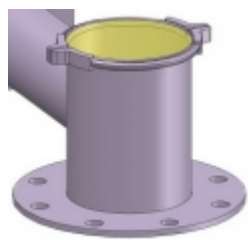

DOSIERSCHNECKEN DRS...K MIT EINLAUF 260 X 160 MM

DOSIERSCHNECKEN DRS...K - GRUNDAUSSTATTUNG UND ZUBEHÖR

Gerne besprechen wir die Ausführung mit Ihnen, um Ihre individuellen Anforderungen zu berücksichtigen.

mit demontierbarem Dosierrohr

[? Dosierschnecken DRS Leistungsbereiche \[1\]](#)

[? Prospekt Dosierschnecken Typ DRS...K als PDF zum Download \[2\]](#)

Alternative Ausläufe oder nach Kundenwunsch

JACOB-Losflansch

[3]

Festflansch PN 10

[4]

Außensicke für Schlauch

[5]

Waagerechter Auslauf

[6]

Schneckenbaum eingeschraubt und leicht wechselbar Befestigungsbohrungen

optional mit Befestigungswinkel

[Top](#)

DOSIERSCHNECKEN DRS...K ZUBEHÖR

Gewindeauszugs- und Schwenkvorrichtung zur schnellen und gründlichen Reinigung

Anschluss für eckigen
Einlauf

[7]

Einlauf-
Übergangsstück