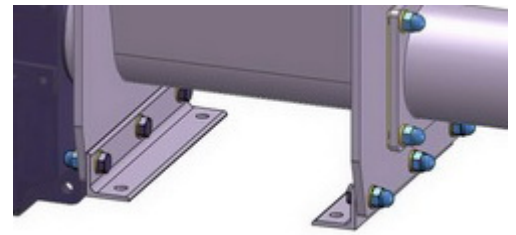

[3]

Festflansch PN 10

[4]

Außensicke für Schlauch

[5]

Waagerechter Auslauf

[6]

Schneckenbaum eingeschraubt und leicht wechselbar Befestigungsbohrungen

optional mit Befestigungswinkel

[Top](#)

DOSIERSCHNECKEN DRS...K ZUBEHÖR

Gewindeauszugs- und Schwenkvorrichtung zur schnellen und gründlichen Reinigung

Anschluss für eckigen
Einlauf

[7]

Einlauf-
Übergangsstück

[8]

Verschlussstempel für
Auslauf

[9]

mit Ø150 mm JACOB-Bördel

Ø200 JACOB-Bördel
Ø250 Festflansch PN 10
Ø300 Festflansch PN 10
oder nach Kundenwunsch

[Top](#)

Quell-URL (modified on 11/27/2017 - 11:56): <https://dosierschnecken.com/de/node/373>