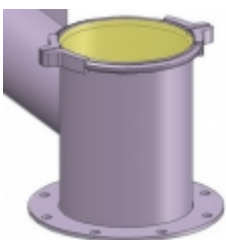

DOSIERSCHNECKEN DRS...K MIT EINLAUF 260 X 160 MM

DOSIERSCHNECKEN DRS...K - GRUNDAUSSTATTUNG UND ZUBEHÖR

Gerne besprechen wir die Ausführung mit Ihnen, um Ihre individuellen Anforderungen zu berücksichtigen.

mit demontierbarem Dosierrohr

[? Dosierschnecken DRS Leistungsbereiche \[1\]](#)

[? Prospekt Dosierschnecken Typ DRS...K als PDF zum Download \[2\]](#)

Alternative Ausläufe oder nach Kundenwunsch

JACOB-Losflansch

[3]

Festflansch PN 10

[4]

Außensicke für Schlauch

[5]

Waagerechter Auslauf

[6]

Schneckenbaum eingeschraubt und leicht wechselbar Befestigungsbohrungen

optional mit Befestigungswinkel

[Top](#)

DOSIERSCHNECKEN DRS...K ZUBEHÖR

Gewindeauszugs- und Schwenkvorrichtung zur schnellen und gründlichen Reinigung

Anschluss für eckigen
Einlauf

[7]

Einlauf-
Übergangsstück