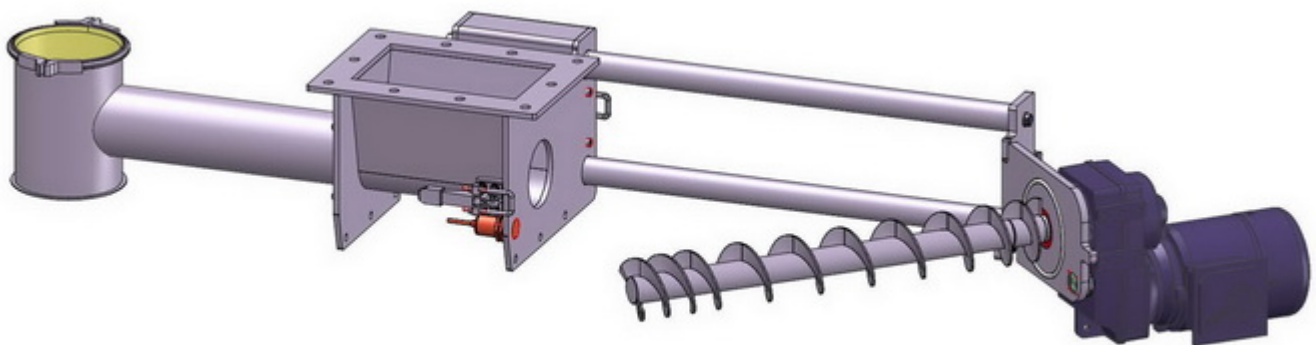

mit demontierbarem Dosierrohr

[? Dosierschnecken DRS Leistungsbereiche \[1\]](#)

[? Prospekt Dosierschnecken Typ DRS...K als PDF zum Download \[2\]](#)

Alternative Ausläufe oder nach Kundenwunsch

JACOB-Losflansch

[3]

Festflansch PN 10

[4]

Außensicke für Schlauch

[5]

Waagerechter Auslauf

[6]

Schneckenbaum eingeschraubt und leicht wechselbar Befestigungsbohrungen

optional mit Befestigungswinkel

[Top](#)

DOSIERSCHNECKEN DRS...K ZUBEHÖR

Gewindeauszugs- und Schwenkvorrichtung zur schnellen und gründlichen Reinigung

Anschluss für eckigen
Einlauf

[7]

Einlauf-
Übergangsstück

[8]

Verschlussstempel für
Auslauf

[9]

mit Ø150 mm JACOB-Bördel

Ø200 JACOB-Bördel
Ø250 Festflansch PN 10
Ø300 Festflansch PN 10
oder nach Kundenwunsch

[Top](#)

Quell-URL (modified on 11/27/2017 - 11:56): <https://dosierschnecken.com/de/node/373>