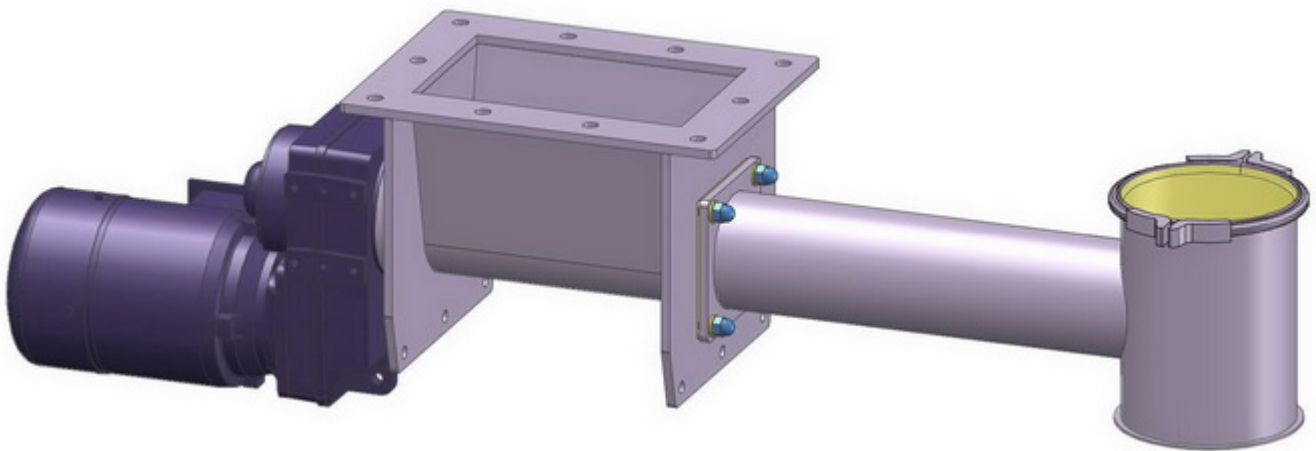

DOSIERSCHNECKEN DRS...K MIT EINLAUF 260 X 160 MM

DOSIERSCHNECKEN DRS...K - GRUNDAUSSTATTUNG UND ZUBEHÖR

Gerne besprechen wir die Ausführung mit Ihnen, um Ihre individuellen Anforderungen zu berücksichtigen.

mit demontierbarem Dosierrohr

[? Dosierschnecken DRS Leistungsbereiche \[1\]](#)

[? Prospekt Dosierschnecken Typ DRS...K als PDF zum Download \[2\]](#)

Alternative Ausläufe oder nach Kundenwunsch

JACOB-Losflansch

[3]

Festflansch PN 10

[4]

Außensicke für Schlauch

[5]

Waagerechter Auslauf

[6]

Schneckenbaum eingeschraubt und leicht wechselbar Befestigungsbohrungen

[8]

Verschlussstempel für
Auslauf

[9]

mit Ø150 mm JACOB-Bördel

Ø200 JACOB-Bördel
Ø250 Festflansch PN 10
Ø300 Festflansch PN 10
oder nach Kundenwunsch

[Top](#)

Quell-URL (modified on 11/27/2017 - 11:56): <https://dosierschnecken.com/de/node/373>