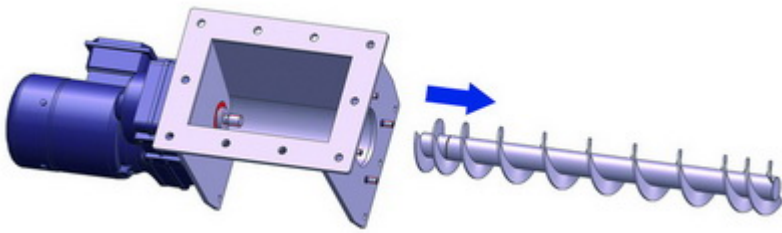

[3]

Festflansch PN 10

[4]

Außensicke für Schlauch

[5]

Waagerechter Auslauf

[6]

Schneckenbaum eingeschraubt und leicht wechselbar Befestigungsbohrungen

optional mit Befestigungswinkel

[Top](#)

DOSIERSCHNECKEN DRS...K ZUBEHÖR

Gewindeauszugs- und Schwenkvorrichtung zur schnellen und gründlichen Reinigung

Anschluss für eckigen
Einlauf

[7]

Einlauf-
Übergangsstück

[8]

Verschlussstempel für
Auslauf

[9]

mit Ø150 mm JACOB-Bördel

Ø200 JACOB-Bördel
Ø250 Festflansch PN 10
Ø300 Festflansch PN 10
oder nach Kundenwunsch

[Top](#)

Quell-URL (modified on 11/27/2017 - 11:56): <https://dosierschnecken.com/de/node/373>