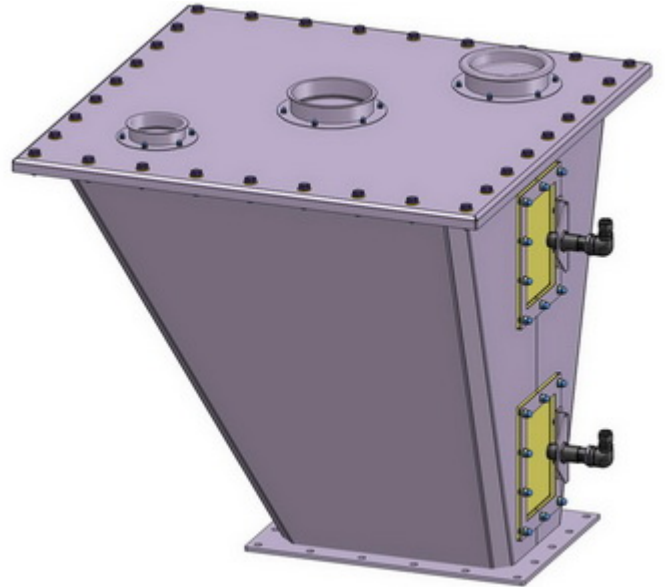

Vorbehälter 200 l