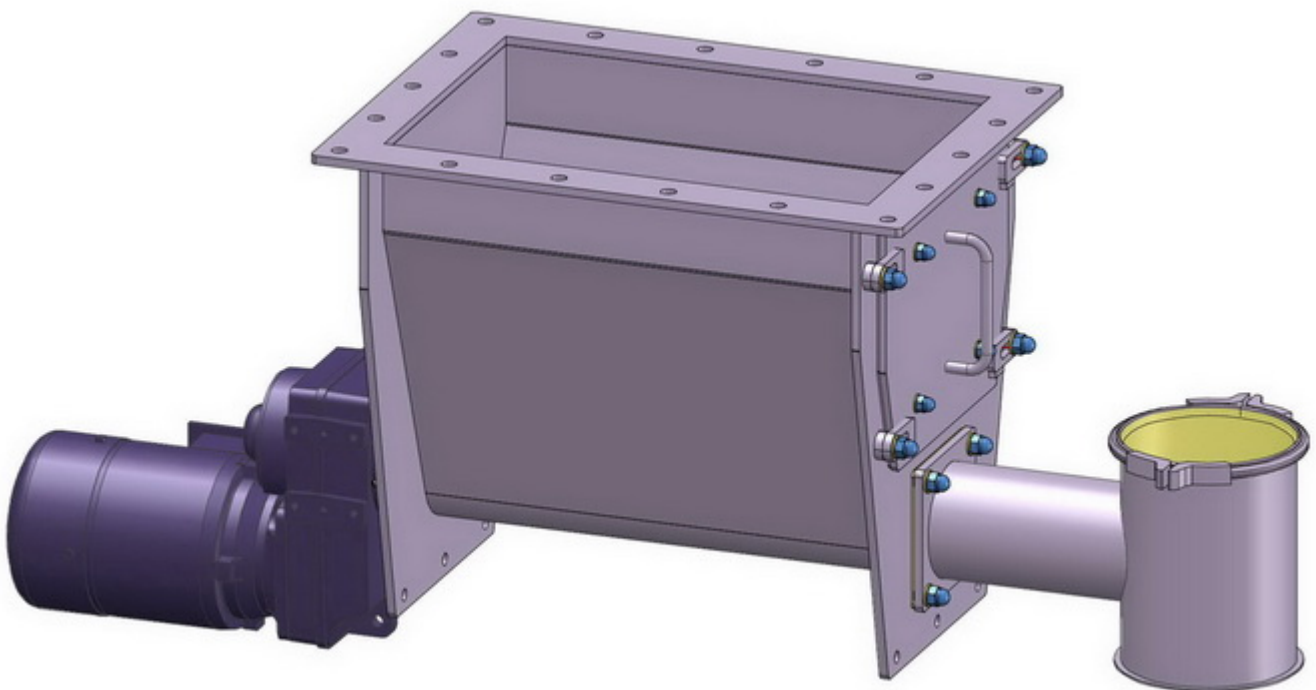

DOSIERSCHNECKEN DRS...G MIT EINLAUFTRICHTER 450 X 300 MM

DOSIERSCHNECKEN DRS...G - GRUNDAUSSTATTUNG UND ZUBEHÖR

Gerne besprechen wir die Ausführung mit Ihnen, um Ihre individuellen Anforderungen zu berücksichtigen.

mit demontierbarem Dosierrohr

mit Reinigungsluke in der Stirnwand

[? Dosierschnecken DRS Leistungsbereiche \[1\]](#)

[? \[2\]Prospekt Dosierschnecken Typ DRS...G als PDF zum Download \[2\]](#)

Alternative Ausläufe oder nach Kundenwunsch

JACOB-Losflansch

Festflansch PN 10

Außensicke für Schlauch

Waagerechter Auslauf

Schneckenbaum eingeschraubt und leicht wechselbar Befestigungsbohrungen

optional mit Befestigungswinkel

[Top](#)

DOSIERSCHNECKEN DRS...G ZUBEHÖR