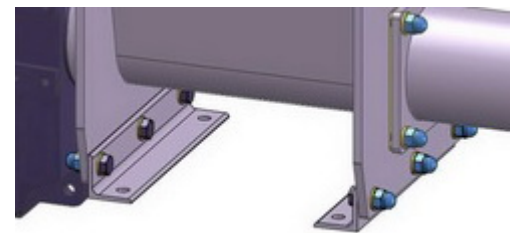

DOSIERSCHNECKEN DRS...G MIT EINLAUFTRICHTER 450 X 300 MM

DOSIERSCHNECKEN DRS...G - GRUNDAUSSTATTUNG UND ZUBEHÖR

Gerne besprechen wir die Ausführung mit Ihnen, um Ihre individuellen Anforderungen zu berücksichtigen.

mit demontierbarem Dosierrohr

mit Reinigungsluke in der Stirnwand

[? Dosierschnecken DRS Leistungsbereiche \[1\]](#)

[? \[2\]Prospekt Dosierschnecken Typ DRS...G als PDF zum Download \[2\]](#)

Alternative Ausläufe oder nach Kundenwunsch

JACOB-Losflansch

Festflansch PN 10

Außensicke für Schlauch

Waagerechter Auslauf

Schneckenbaum eingeschraubt und leicht wechselbar Befestigungsbohrungen

optional mit Befestigungswinkel

[Top](#)

DOSIERSCHNECKEN DRS...G ZUBEHÖR