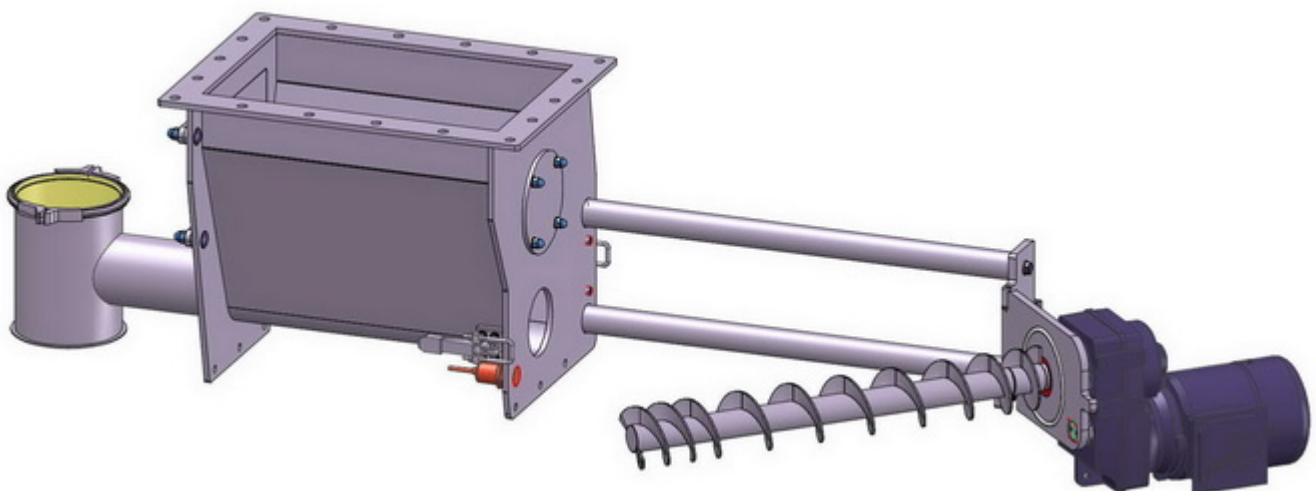

DOSIERSCHNECKEN DRS...G ZUBEHÖR

Gewindeauszugs- und Schwenkvorrichtung zur schnellen und gründlichen Reinigung

Auflockerungsrührwerk

Klumpenauflöser