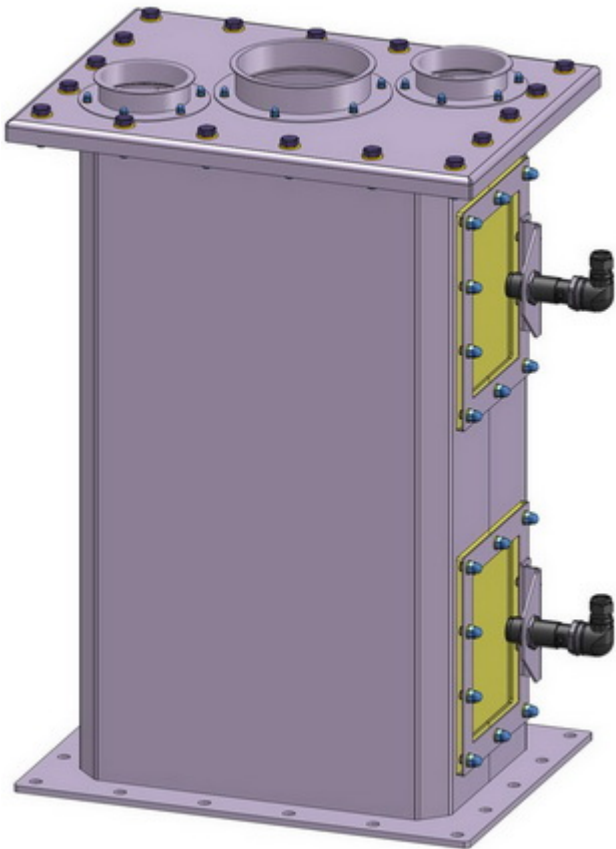

Vorbehälter 100 l