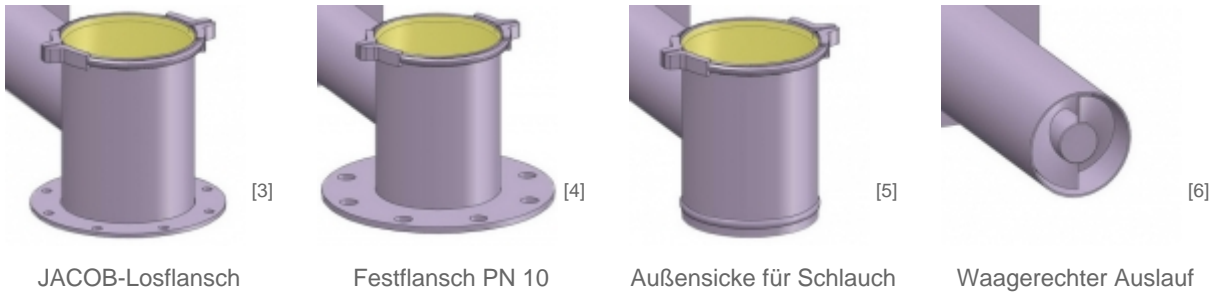

DOSIERSCHNECKEN DRS...G MIT EINLAUFTRICHTER 450 X 300 MM

DOSIERSCHNECKEN DRS...G - GRUNDAUSSTATTUNG UND ZUBEHÖR

Gerne besprechen wir die Ausführung mit Ihnen, um Ihre individuellen Anforderungen zu berücksichtigen.

mit demontierbarem Dosierrohr

mit Reinigungsluke in der Stirnwand

[? Dosierschnecken DRS Leistungsbereiche \[1\]](#)

[? \[2\]Prospekt Dosierschnecken Typ DRS...G als PDF zum Download \[2\]](#)

Alternative Ausläufe oder nach Kundenwunsch

JACOB-Losflansch

Festflansch PN 10

Außensicke für Schlauch

Waagerechter Auslauf

Schneckenbaum eingeschraubt und leicht wechselbar Befestigungsbohrungen

optional mit Befestigungswinkel

[Top](#)

DOSIERSCHNECKEN DRS...G ZUBEHÖR