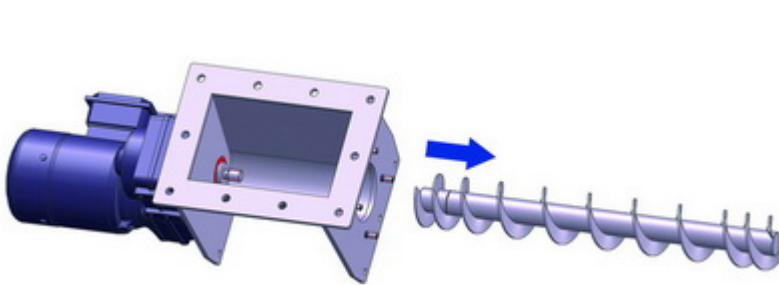

DOSIERSCHNECKEN DRS...G MIT EINLAUFTRICHTER 450 X 300 MM

DOSIERSCHNECKEN DRS...G - GRUNDAUSSTATTUNG UND ZUBEHÖR

Gerne besprechen wir die Ausführung mit Ihnen, um Ihre individuellen Anforderungen zu berücksichtigen.

mit demontierbarem Dosierrohr

mit Reinigungsluke in der Stirnwand

[? Dosierschnecken DRS Leistungsbereiche \[1\]](#)

[? \[2\]Prospekt Dosierschnecken Typ DRS...G als PDF zum Download \[2\]](#)

Alternative Ausläufe oder nach Kundenwunsch

JACOB-Losflansch

Festflansch PN 10

Außensicke für Schlauch

Waagerechter Auslauf

Schneckenbaum eingeschraubt und leicht wechselbar Befestigungsbohrungen

optional mit Befestigungswinkel

[Top](#)

DOSIERSCHNECKEN DRS...G ZUBEHÖR