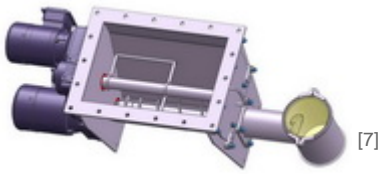

auch nachträglich nachrüstbar